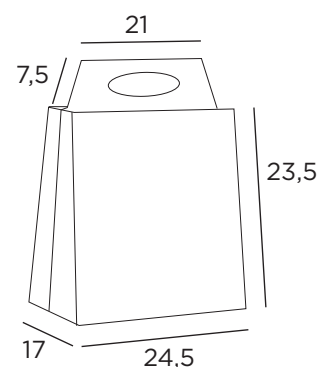

juta naturale con stampa

CODICE	MISURE (cm)	CONF.	CARTONE
SHE891NAT	24,5 +17 x h23,5/31	10 pz	30 pz